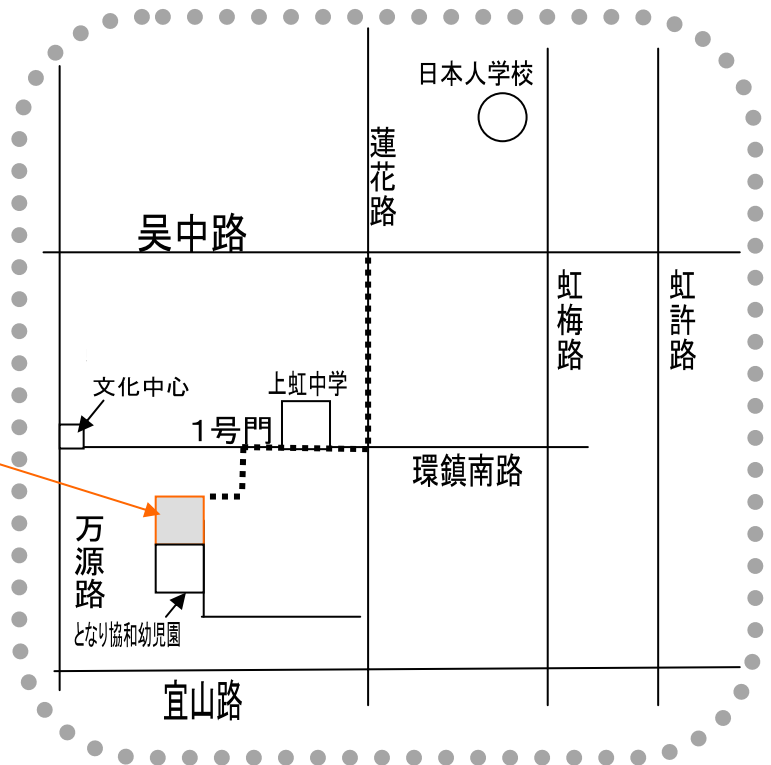

海富虹橋幼稚園  
上海ふたば

〒201103

上海市閔行区蓮花路2151弄74-1

(上虹新村内 ブルーグレー建物)

Tel 6401-0814

Fax 6406-4023

※吳中路から蓮花路に入り1つ目の信号（環鎮南路）を右に曲がります。  
右に大きな建物（虹橋鎮敬老院）がありその前が1号門になります。  
わからない場合はタクシーの運転手さんに案内させていただきます。